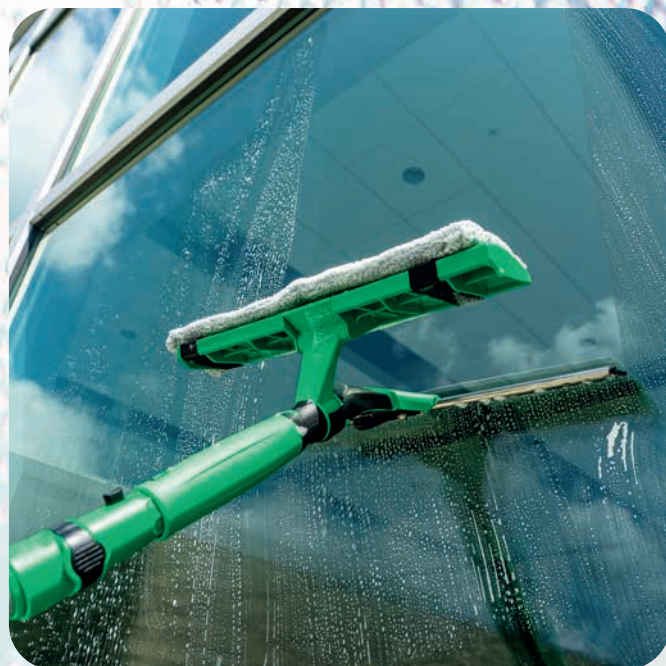

GEWÖLBTES TRÄGERTEIL

- Effektiv: stets hohe Kontaktfläche zum Glas
- Stabil: Klett-Halterung für VisaVersa® Pro Pad

ErgoTec® XL GRIFF

- Ergonomisch: Griffdesign für ermüdungsfreies Arbeiten
- Sicher: fester Halt auch mit nassen Händen dank 2K-Oberfläche
- Kein Verdrehen und Herabfallen auf Teleskopstangen mit ErgoTec® Sicherheitskonus

S-SCHIENE MIT PRO WISCHERGUMMI SOFT

- Qualität: robuster Edelstahl
- Praktisch: Position variabel, einfacher Gummiwechsel
- Effektiv: gründliches Abziehen durch scharfe Gummikanten
- Schnell: gleitet leicht und schnell

SCHNELLVERSCHLUSS MIT OPTIMISierter S-FEDER

- Schnell: einfaches Wechseln von Gummi und Schiene

VERSCHLUSSKLAMMER

- Öffnen um Fensterwischer zu entnehmen
- Schließen: zwei Positionen des Fensterwischers möglich

Einwaschen ... Umdrehen... Abziehen... FERTIG!

SCHNELL & SICHER:
perfekt geeignet für die Teleskopstange

GANZ NEUE MÖGLICHKEITEN MIT DEM VisaVersa® Pro

Einwascher und Abzieher des **VisaVersa® Pro** können voneinander getrennt und einzeln verwendet werden.