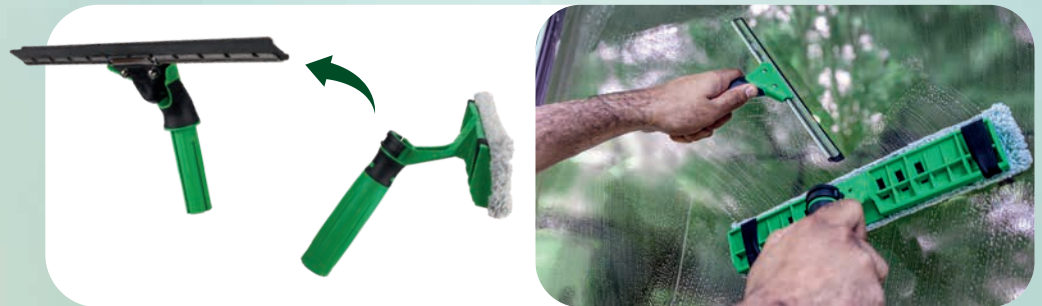

GEWÖLBTES TRÄGERTEIL

- Effektiv: stets hohe Kontaktfläche zum Glas
- Stabil: Klett-Halterung für VisaVersa® Pro Pad

ErgoTec® XL GRIFF

- Ergonomisch: Griffdesign für ermüdungsfreies Arbeiten
- Sicher: fester Halt auch mit nassen Händen dank 2K-Oberfläche
- Kein Verdrehen und Herabfallen auf Teleskopstangen mit ErgoTec® Sicherheitskonus

SCHNELLVERSCHLUSS MIT OPTIMISierter S-FEDER

- Schnell: einfaches Wechseln von Gummi und Schiene

VERSCHLUSSKLAMMER

- Öffnen um Fensterwischer zu entnehmen
- Schließen: zwei Positionen des Fensterwischers möglich

Einwaschen ... Umdrehen... Abziehen... FERTIG!

SCHNELL & SICHER:
perfekt geeignet für die Teleskopstange

GANZ NEUE MÖGLICHKEITEN MIT DEM VisaVersa® Pro

Einwascher und Abzieher des **VisaVersa® Pro** können voneinander getrennt und einzeln verwendet werden.

Geübte Anwender können mit dem **VisaVersa® Pro** die Fenster in einer Bewegung gleichzeitig einwaschen und abziehen.

PRODUKTÜBERSICHT

			Art. Nr.	Maß	VPE	
2 in 1 Fensterwischer		VisaVersa® Pro Komplett	VV250	25 cm	8	
			VV350	35 cm	8	
			VV450	45 cm	8	
Pads		VisaVersa® Pro Pad	VEP25	25 cm	10	
			VEP35	35 cm	10	
			VEP45	45 cm	10	